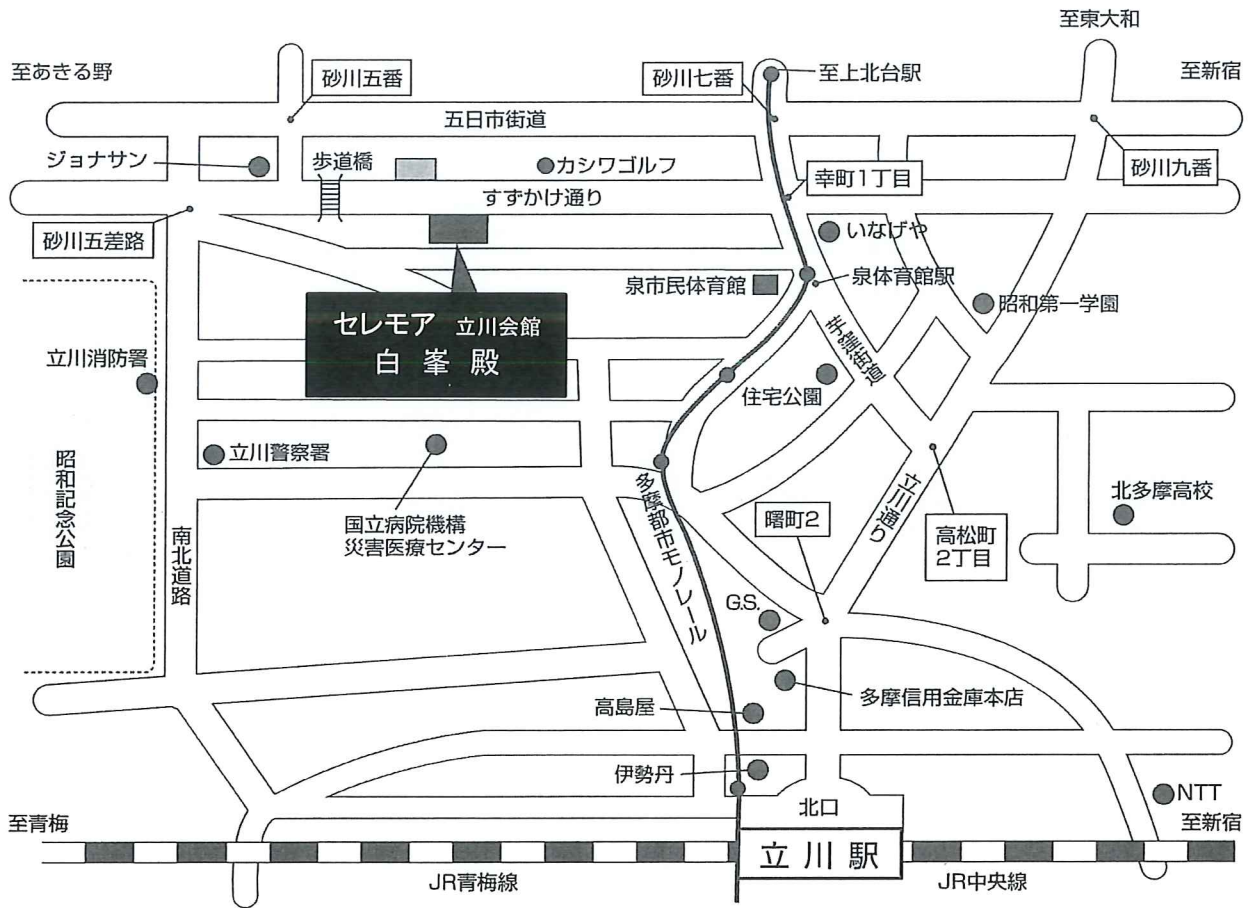

セレモア 立川会館 白峯殿 ご案内図

交通のご案内

- 多摩都市モノレールをご利用の場合…JR中央線「立川駅」北口下車、多摩都市モノレール「立川北」駅より「上北台駅」行き乗車、「泉体育館駅」下車。徒歩約10分。
- タクシーをご利用の場合…JR中央線「立川駅」北口下車、「セレモア立川会館」約7～8分。

住 所 東京都立川市柏町 1 - 2 6 - 4

電話番号 0 4 2 - 5 3 4 - 1 1 1 1